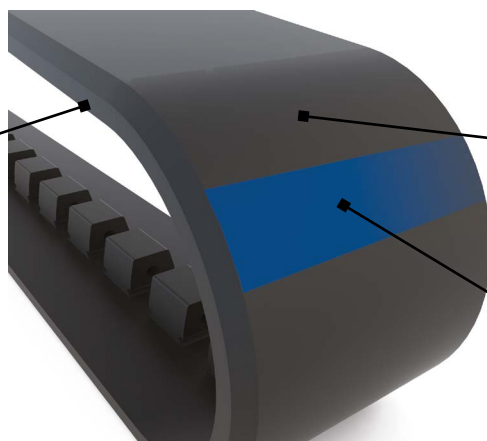

## МАКСИМАЛЬНАЯ ДОЛГОВЕЧНОСТЬ

Гусеница с гладким протектором для асфальтоукладчиков, созданная для обеспечения повышенной износостойкости на твердой поверхности при асфальтировании дорог.

## ОПТИМИЗИРОВАННАЯ МНОГОСЛОЙНАЯ ВНУТРЕННЯЯ КОНСТРУКЦИЯ

- Улучшает распределение веса и обеспечивает более высокую поперечную жесткость